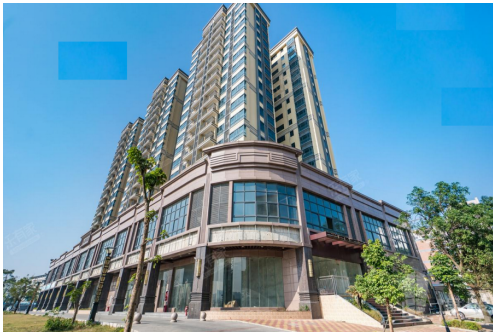

中山大翼御景豪庭|首期5万(减), 深中通道30分钟到深圳, 香港银行按揭, 最新价单

代理资料

名称: 孫玉梅 Gena
职位: 投資部高級經理
移动电话: (852) 68103770

(WhatsApp):
预约参观电话:

公司名称: 大灣區房地產

公司电话:

关于我们:

本人畢業於清華大學，只有短短三年的房地產工作經驗，但永不放棄是我的座右銘，歡迎查詢關於整個大灣區的所有資料，樂意為您服務，找到心儀的居所。大灣區，免費睇樓團，天天出發，珠海、中山、深圳、東莞、惠州、廣州、佛山、肇慶、江門。

楼盘资料

标题: 中山大翼御景豪庭|首期5万(减), 深中通道30分钟到深圳, 香港银行按揭, 最新价单

楼盘介绍: 大翼御景豪庭地处珠海、中山交汇处，门口即为城桂路。紧邻三乡主干道文昌路。周边交通四通八达，出行便利，快速到达各镇以及珠海各区。项目分三期开发，千户社区，目前一二期已交付入住。周边配套成熟，三大商圈环绕。产品：精致实用户型，宽阔楼距户户视野无遮挡，独享轻奢美宅生活享受。内部配套：
超市幼儿园会所健身房：幼儿园、运动场地、地下停车场 周边商业：
商业环境：顺昌百货、壹加壹大型超市、大润发购物广场 周边景观：
五桂山 周边公园：三乡文化广场、中山温泉景区、中山高尔夫球协会、罗三妹山、田心森林公园、逸仙水库 周边医院：
三乡医院、中山宝元医院 周边学校：
自建幼儿园、中心幼儿园、绿榕居幼儿园

楼盘摘要: 大翼御景豪庭,中山大翼御景豪庭,中山楼盘

索取最新价钱表: (852) 68103770

索取平面圖: (852) 68103770

即時預約睇樓: (852) 68103770

樓盤資料

盤源: 代理盤
物業類別: 分层洋房
新盤/二手盤: 新盤
樓盤狀況: 出售
金額: ¥ 750,000
建築面積(平方尺): 968 ft
房間: 3
浴室: 2
樓盤編號: RF897159
刊登 / 更新日期: 01.01.2023

物業地址

地區: 粵港澳大灣區
區域: 中山
街道: 中山市三鄉鎮大布村振興路8號
屋苑 / 大廈: 大翼御景豪庭-中山樓盤

樓盤及公共設施

車位: 有
樓盤設施: 客廳, 設備齊全的廚房, 露台, 飯廳
屋苑或大廈設施: 游泳池, 住客會所, 按摩浴池, 健身室, 24小時保安, 穿梭巴士, 燒烤場, 遊樂場