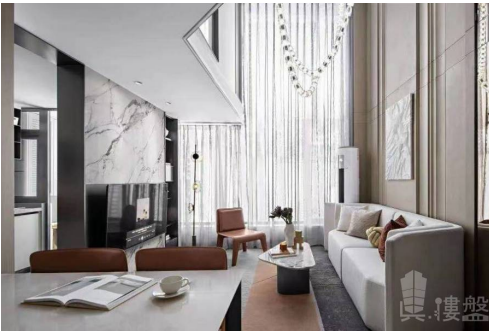

广州雅居乐天际715|首期5万(减)|香港高铁45分钟直达，香港银行按揭，最新价单

代理资料

名称: 蘇碧婷 Gillian
职位: 高級客戶經理
移动电话: (852) 66124352

(WhatsApp):
预约参观电话:

公司名称: 大灣區資產管理

公司电话:

关于我们:

我熱愛運動喜歡挑戰，曾在星加坡攻讀法律系，發覺大灣區前景大有前途後從事地產項目工作，五年相關銷售經驗、我的專業一定幫到您。最有成功感的事是喜歡看到了客戶找到心儀居所時，展露在臉上那個驚喜的笑容。大灣區，免費睇樓團，天天出發，珠海、中山、深圳、東莞、惠州、廣州、佛山、肇慶、江門。