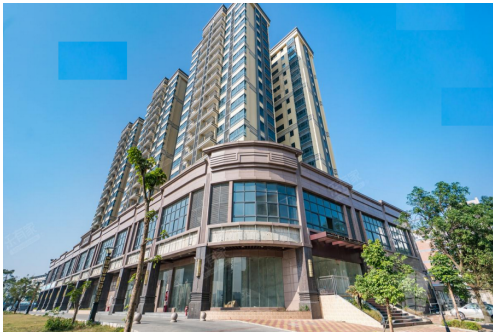

中山大翼御景豪庭|首期5萬(減), 深中通道30分鐘到深圳, 香港銀行按揭, 最新價單

Agent Info

Name: 孫玉梅 Gena
Position: 投資部高級經理
Mobile Phone (852) 68103770
(WhatsApp):
Phone
Number:
Company 大灣區房地產

Name:
Company
Phone:

About Us: 本人畢業於清華大學, 只有短短三年的房地產工作經驗, 但永不放棄是我的座右銘, 歡迎查詢關於整個大灣區的所有資料, 樂意為您服務, 找到心儀的居所。大灣區, 免費睇樓團, 天天出發, 珠海、中山、深圳、東莞、惠州、廣州、佛山、肇慶、江門。

Listing details

Title: 中山大翼御景豪庭|首期5萬(減), 深中通道30分鐘到深圳, 香港銀行按揭, 最新價單

Description: **大翼御景豪庭**
地處珠海、中山交匯處, 門口即為城桂路。緊鄰三鄉主幹道文昌路。周邊交通四通八達, 出行便利, 快速到達各鎮以及珠海各區。項目分三期開發, 千戶社區, 目前一二期已交付入住。周邊配套成熟, 三大商圈環繞。 產品: 精緻實用戶型, 寬闊樓距戶戶視野無遮擋, 獨享輕奢美宅生活享受。 內部配套:
超市幼兒園會所健身房: 幼兒園、運動場地、地下停車場 周邊商業:
商業環境: 順昌百貨、壹加壹大型超市、大潤發購物廣場 周邊景觀:
五桂山 周邊公園: 三鄉文化廣場、中山溫泉景區、中山高爾夫球協會、羅三妹山、田心森林公園、逸仙水庫 周邊醫院:
三鄉醫院、中山寶元醫院 周邊學校:
自建幼兒園、中心幼兒園、綠榕居幼兒園

Property text: 大翼御景豪庭,中山大翼御景豪庭,中山樓盤

Get the latest price list: (852) 68103770

索取平面圖: (852) 68103770

Make an appointment: (852) 68103770

Property information

Posted by: Agent
Property type: Apartment
New/Second-hand: New Property
Property for: Sale
Price: ¥ 750,000
Gross Area (sq. ft.): 968 ft
Bedrooms: 3
Bathrooms: 2
Reference No.: RF897159
Posted / Updated on: Jan 01, 2023

Location

Area: Greater Bay Area
District: Zhongshan
Road / Street: 中山市三鄉鎮大布村振興路8號
Estate / Building: 大翼御景豪庭-中山樓盤

Facilities

Car Park: Yes
Property Features: Living Room, Fully Equipped Kitchen, Balcony, Dining Room
Estate / Building Facilities: Swimming Pool, Club house, Jacuzzi, Gym, 24-hours security, Shuttle bus, Barbecue area, Playground