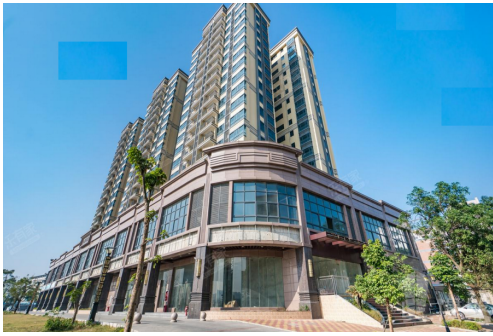

## 中山大翼御景豪庭|首期5萬(減), 深中通道30分鐘到深圳, 香港銀行按揭, 最新價單

### Listing details

Title: 中山大翼御景豪庭|首期5萬(減), 深中通道30分鐘到深圳, 香港銀行按揭, 最新價單

Description: **大翼御景豪庭**  
地處珠海、中山交匯處, 門口即為城桂路。緊鄰三鄉主幹道文昌路。周邊交通四通八達, 出行便利, 快速到達各鎮以及珠海各區。項目分三期開發, 千戶社區, 目前一二期已交付入住。周邊配套成熟, 三大商圈環繞。 產品: 精緻實用戶型, 寬闊樓距戶戶視野無遮擋, 獨享輕奢美宅生活享受。 內部配套:  
超市幼兒園會所健身房: 幼兒園、運動場地、地下停車場 周邊商業:  
商業環境: 順昌百貨、壹加壹大型超市、大潤發購物廣場 周邊景觀:  
五桂山 周邊公園: 三鄉文化廣場、中山溫泉景區、中山高爾夫球協會、羅三妹山、田心森林公園、逸仙水庫 周邊醫院:  
三鄉醫院、中山寶元醫院 周邊學校:  
自建幼兒園、中心幼兒園、綠榕居幼兒園

## Location

Area: Greater Bay Area  
District: Zhongshan  
Road / Street: 中山市三鄉鎮大布村振興路8號  
Estate / Building: 大翼御景豪庭-中山樓盤