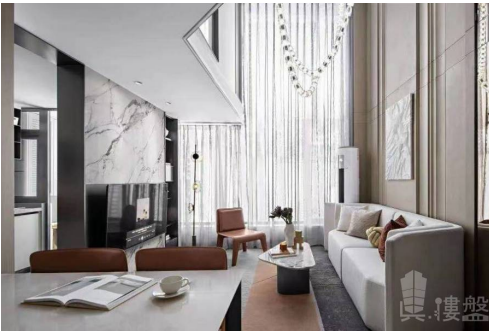

廣州雅居樂天際715|首期5萬(減)|香港高鐵45分鐘直達，香港銀行按揭，最新價單

代理資料

名稱: 蘇碧婷 Gillian
職位: 高級客戶經理
手提電話: (852) 66124352

(WhatsApp):
預約參觀電話:

公司名稱: 大灣區資產管理

公司電話:

關於我們:

我熱愛運動喜歡挑戰，曾在星加坡攻讀法律系，發覺大灣區前景大有前途後從事地產項目工作，五年相關銷售經驗、我的專業一定幫到您。最有成功感的事是喜歡看到了客戶找到心儀居所時，展露在臉上那個驚喜的笑容。大灣區，免費睇樓團，天天出發，珠海、中山、深圳、東莞、惠州、廣州、佛山、肇慶、江門。